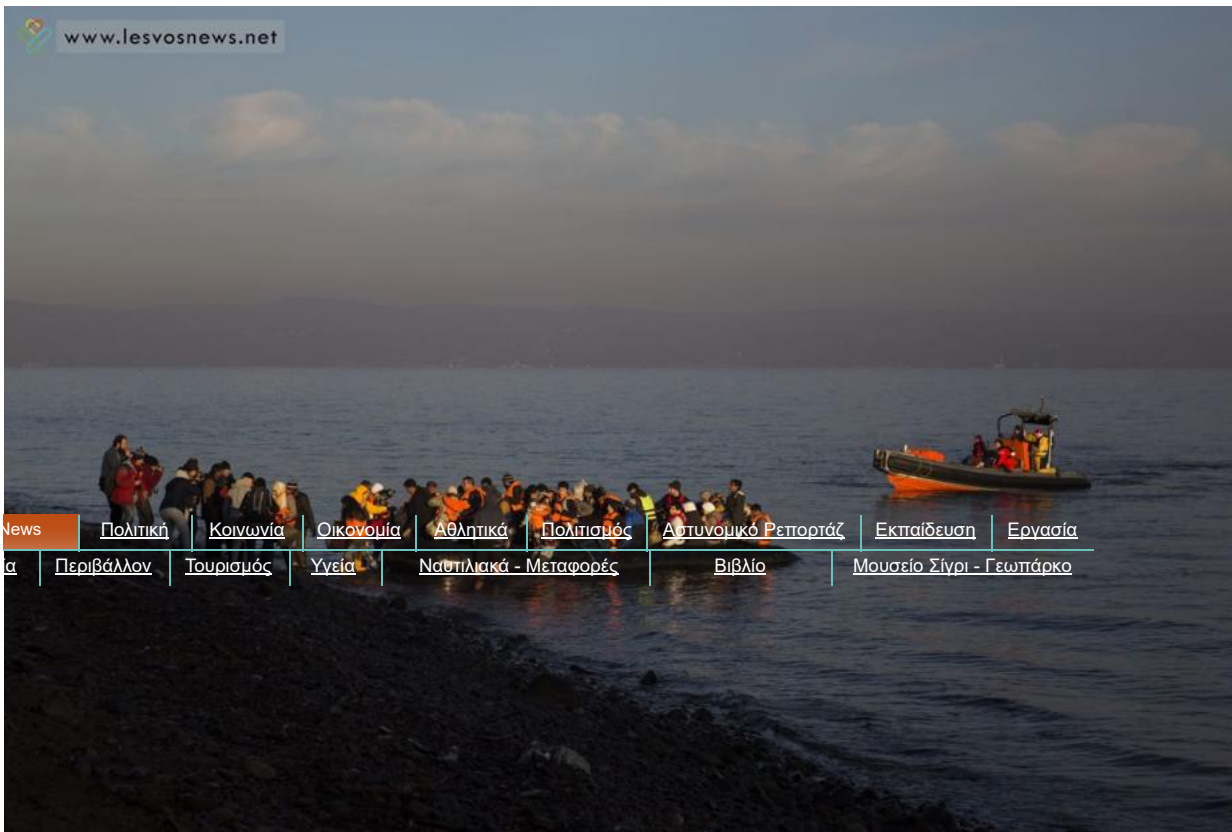

["Μετανάστες στη Λέσβο πριν από 19 εκατομμύρια χρόνια"](#)

20
ΧΡΟΝΙΑ
ΔΗΜΗΤΡΗΣ
ΜΠΑΣΗΣ
κτῆμα
Οινοποιίας

2017
10.00μμ
21/7

[//sites/default/files/kcfinder/images/mpasis.jpg](#)

KYKLOS
Ταξιδιωτικός

Kyklos Travel®

Σημαντική αύξηση των ροών μεταναστών και προσφύγων στη Λέσβο το τελευταίο 20ήμερο

Πέμπτη, 22/06/2017 | Αστυνομικό Ρεπορτάζ

News	Πολιτική	Κοινωνία	Οικονομία	Αθλητικά	Πολιτισμός	Αστυνομικό Ρεπορτάζ	Εκπαίδευση	Εργασία
Περιβάλλον	Τουρισμός	Υγεία	Ναυτιλιακά - Μεταφορές	Βιβλίο	Μουσείο Σίγρι - Γεωπάρκο			

Σημαντική αύξηση των ροών μεταναστών και προσφύγων στη Λέσβο υπήρξε το τελευταίο 20ήμερο με το συνολικό αριθμό των εγκλωβισμένων στο νησί να φτάνει σήμερα το πρωί τους 3.653 όταν την 1η Ιανουαρίου ο αντίστοιχος αριθμός ήταν στους 3.181.