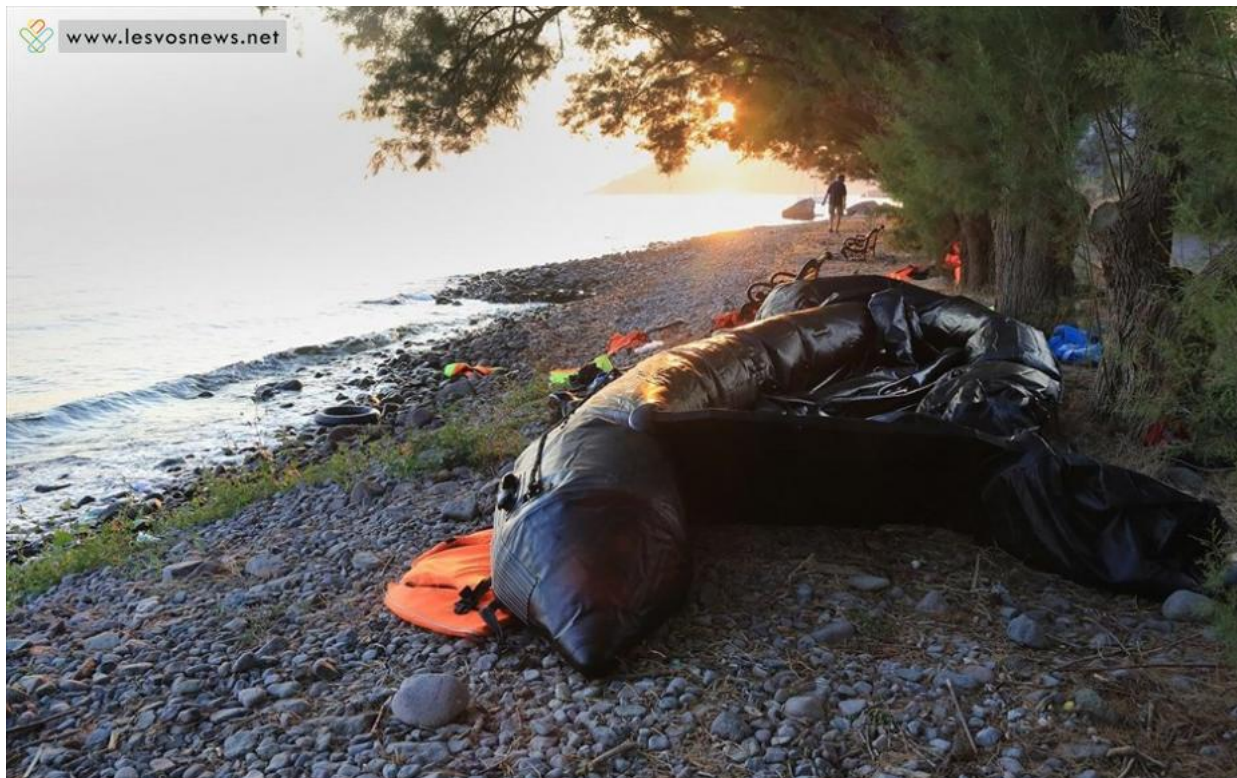

Αποσυμφόρηση της Λέσβου και επιτάχυνση αιτήσεων ασύλου ζητούν οι φορείς

Δευτέρα, 19/12/2016 | Κοινωνία

Στην έκτακτη σύσκεψη που έγινε από το συντονιστικό Όργανο των Φορέων της Λέσβου, το απόγευμα της Πέμπτης, 15 Δεκεμβρίου 2016, στο Επιμελητήριο Λέσβου, όπου συμμετείχαν εκπρόσωποι των εμπλεκόμενων Επαγγελματικών και Επιστημονικών Φορέων, **λαμβάνοντας υπόψιν ότι:**

- η Λέσβος είναι το νησί που έχει επωμιστεί το μεγαλύτερο βάρος της προσφυγικής – μεταναστευτικής κρίσης
- οι επαγγελματίες του τουρισμού έχουν περιέλθει σε κατάσταση απόγνωσης εξαιτίας της κατακόρυφης πτώσης του τζίρου και του βάρους των φορολογικών και ασφαλιστικών υποχρεώσεων προς το δημόσιο.