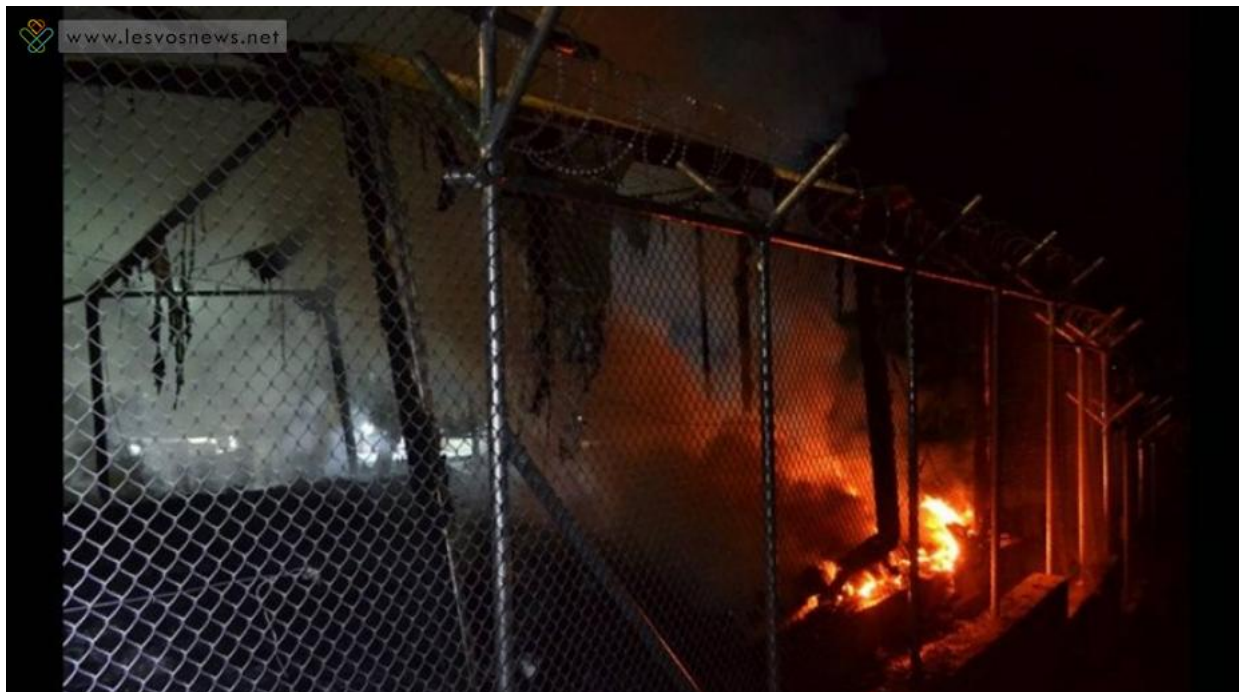

Στην Ευρώπη λέμε ότι είναι όλα καλά στη Λέσβο....

Τρίτη, 20/09/2016 | Κόσμος

Τη διαβεβαίωση των ελληνικών αρχών ότι η κατάσταση στη Λέσβο είναι πλέον υπό έλεγχο, μετέφερε η εκπρόσωπος της Ευρωπαϊκής Επιτροπής, αρμόδια για τα ζητήματα Μετανάστευσης, Νατάσα Μπερτό.

«Είμαστε σε επαφή με τις ελληνικές αρχές, οι οποίες μας ενημέρωσαν ότι η κατάσταση είναι υπό έλεγχο και οι περισσότεροι από τους μετανάστες έχουν επιστρέψει στο hot spot, όπου γίνονται προσπάθειες να επισκευαστούν οι όποιες ζημιές», ανέφερε, προσθέτοντας ότι η Επιτροπή συνεχίζει να παρέχει πλήρη βοήθεια στην Ελλάδα.

Σε ό,τι αφορά το συνωστισμό που παρατηρείται στα hot spot στη Λέσβο, αλλά και στα υπόλοιπα νησιά, που αποτελεί αιτία εντάσεων μεταξύ των μεταναστών, η εκπρόσωπος αναφέρθηκε σε δύο πρακτικές που ακολουθούν οι ελληνικές αρχές για την αποσυμφόρησή τους και φορούν στη μεταφορά των ασυνόδευτων ανηλίκων σε ξεχωριστά κέντρα και στην προώθηση στην ενδοχώρα, όσων αιτούντων άσυλο δεν είναι δυνατή η επιστροφή στην Τουρκία, στο πλαίσιο της ευρωτουρκικής συμφωνίας της 20ης Μαρτίου.