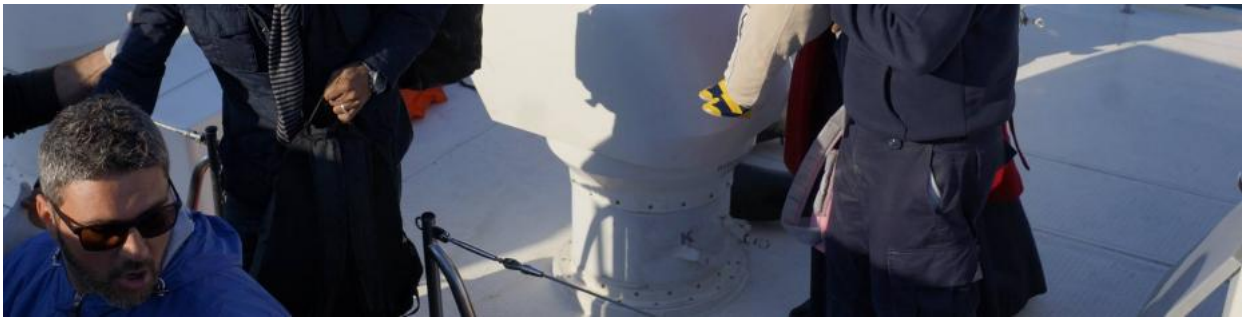

### Εικόνες ανθρωπιάς στο λιμάνι Μυτιλήνης

Παρασκευή, 01/05/2015 | Κοινωνία

Και σήμερα Πρωτομαγιά συνεχίστηκε η ροή μεταναστών - προσφύγων στη Λέσβο. Οι άνδρες του λιμενικού προχώρησαν σε επιχειρήσεις εντοπισμού και διάσωσης μεταναστών. Όλοι οι μετανάστες μεταφέρονται αρχικά στο λιμάνι της Μυτιλήνης. Οι άνδρες του λιμενικού εκτός από την εκτέλεση των καθηκόντων (εντοπισμός και διάσωσης) δείχνουν και το ανθρωπινό πρόσωπό τους. Φροντίζουν με το καλύτερο τρόπο παιδιά μεταναστών - προσφύγων που πολλές φορές έρχονται εδώ έχοντας χάσει τους γονείς τους. Τους αξίζει ένα μεγάλο μπράβο και πιστεύουμε ότι Δήμος και Περιφέρεια πρέπει να τιμήσουν τους άνδρες του Λιμενικού στη Λέσβο που εδώ και μήνες σώζουν ζωές και δίνουν το δικό τους αγώνα. Ο Γιώργος Παπαδόπουλος κατέγραψε με το φωτογραφικό του φακό μοναδικές στιγμές γεμάτες ανθρωπιά στο λιμάνι της Μυτιλήνης. Εκεί και οι εθελοντές να βοηθούν όσο μπορούν τους ανθρώπους που αναγκάζονται να εγκαταλείψουν την πατρίδα τους.

-----  
Αναλυτικά οι αφίξεις των μεταναστών - προσφύγων σήμερα Πρωτομαγιά και χθες:

Στον **εντοπισμό και τη διάσωση πενήντα ενός (51)** παράνομα εισελθόντων αλλοδαπών προέβησαν, πρωινές ώρες σήμερα, στη θαλάσσια περιοχή αεροδρομίου ν. Λέσβου από στελέχη του Λιμενικού Σώματος – Ελληνικής Ακτοφυλακής.

Ειδικότερα, περιπολικό σκάφος ΛΣ-ΕΛΑΚΤ κατά τη διάρκεια προγραμματισμένης περιπολίας στο πλαίσιο της μικτής ευρωπαϊκής επιχείρησης "ΠΟΣΕΙΔΩΝ 2015" εντόπισε ακυβέρνητη πνευστή μηχανοκίνητη λέμβο, με επιβαίνοντες τους εν λόγω αλλοδαπούς.